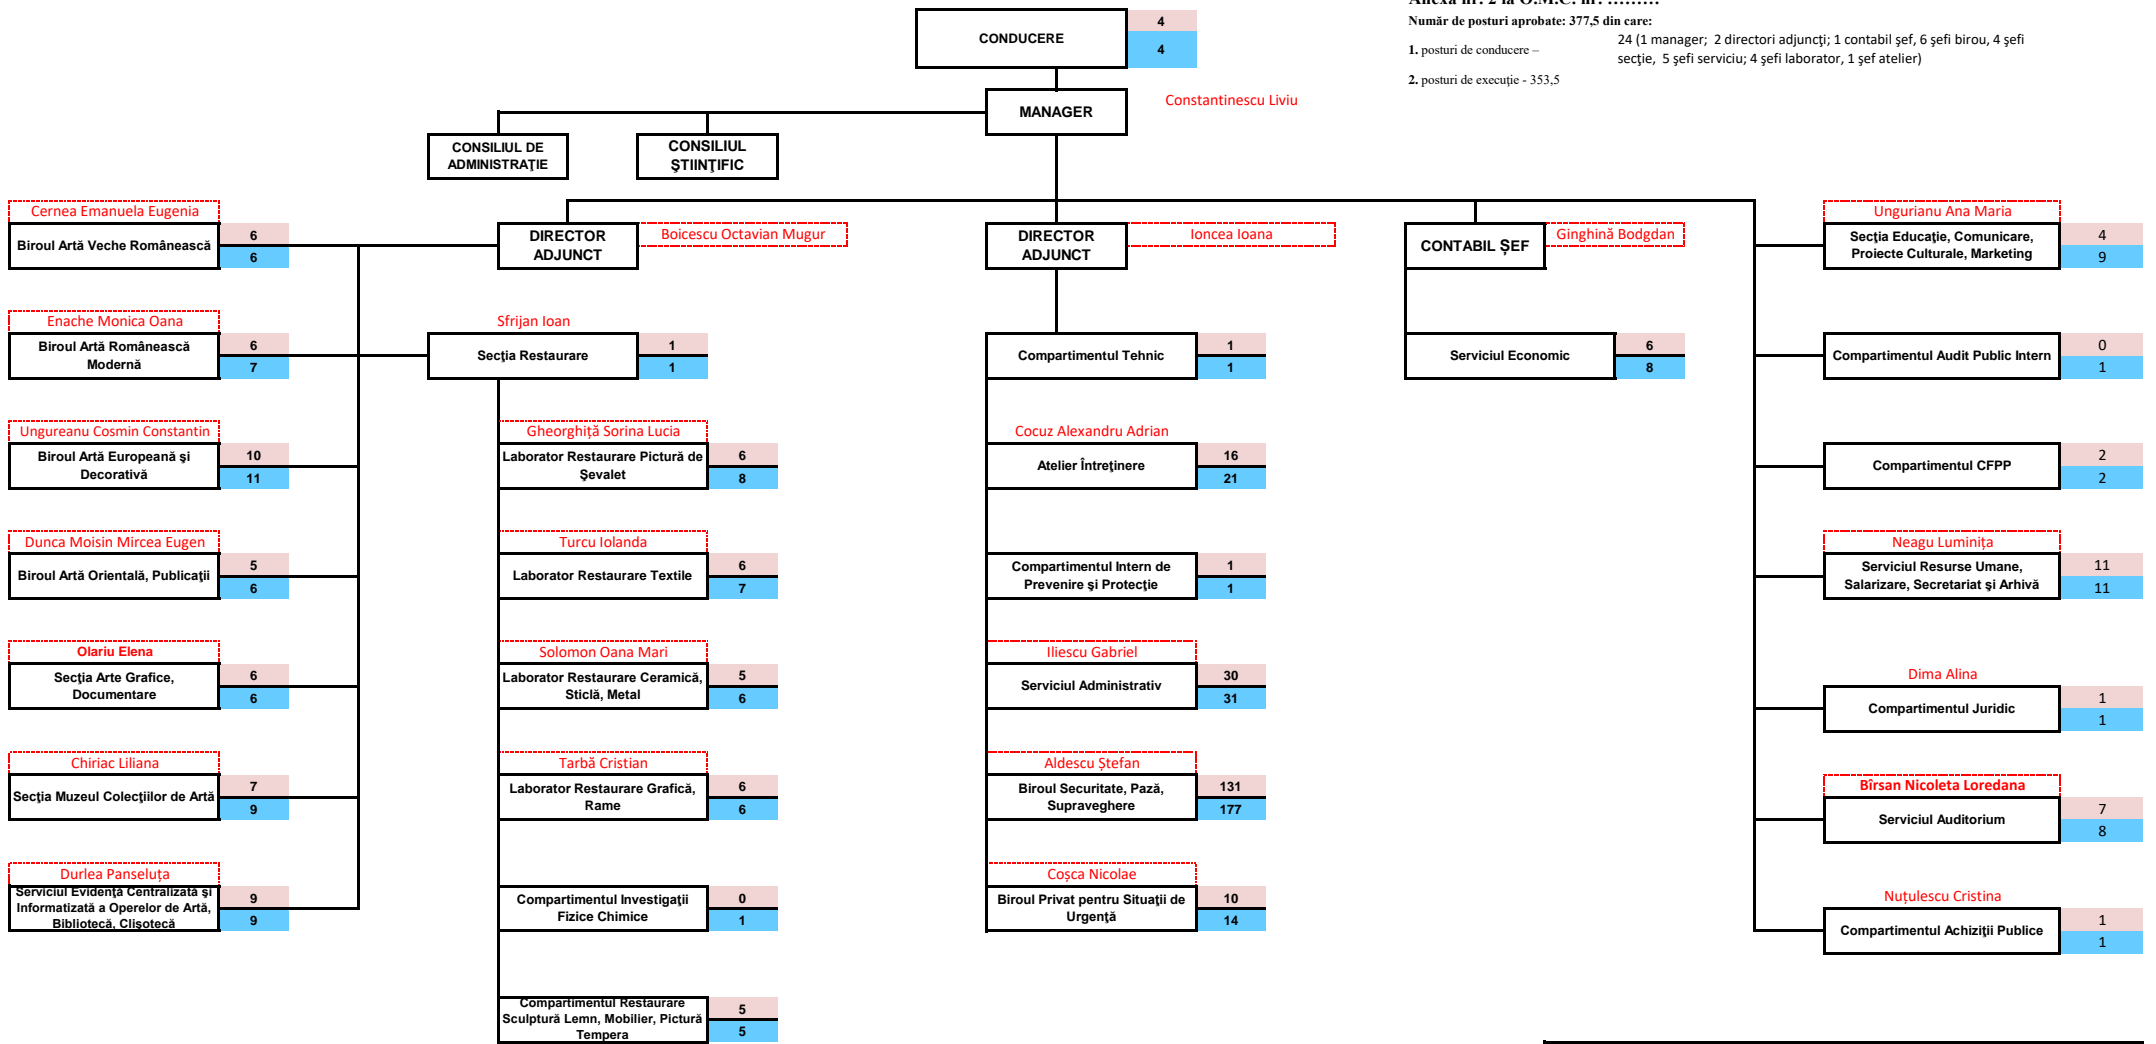

Structura organizatorică a Muzeului Național de Artă al României

Anexa nr. 2 la O.M.C. nr.

Număr de posturi aprobate: 377,5 din care:

- 1. posturi de conducere – 24 (1 manager; 2 directori adjuncți; 1 contabil șef, 6 șefi birou, 4 șefi secție, 5 șefi servicii; 4 șefi laborator, 1 șef atelier)
- 2. posturi de execuție - 353,5

Legendă	
	numărul de posturi ocupate
	numărul total de posturi - birou/serviciu/sectie/compartiment